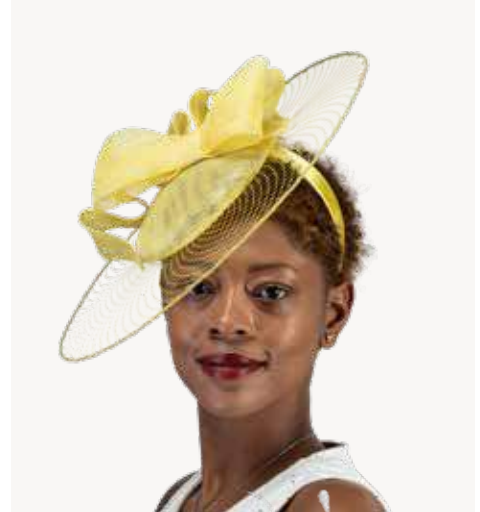

102066 Material : Sinamay Pillbox, Elastic
Color : Black, Pale Pink ,Sky Blue
Size : 9 x 3" $100

102068
Material : Sinamay Headband
Color : Black, Lt.Pink, Yellow
Size : 15" $100