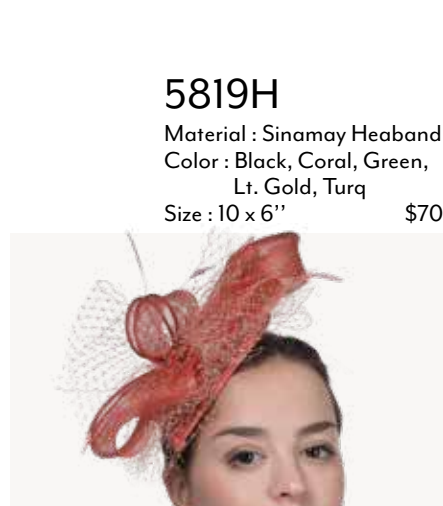

5834H Material : Sinamay Heaband
 Color : Lilac, Ivory, Black, Royal
 Size : 7x2" \$65

5820H

Material : Sinamay Heaband
 Color : Yellow, Navy, White,
 Pale Pink
 Size : 6 x 1 x 6" \$100

5821H

Material : Sinamay Heaband
 Color : Ocean, Black, Fuchsia
 Size : 8 x 6" \$80

5822H

Material : Sinamay Heaband
 Color : Coral, New Blue, Silver
 Size : 10 x 3" \$90

5817H

Material : Sinamay Heaband
Color : White, Black, Lt. Pink
Size : Dia. 7" \$80

5811H

Material : Sinamay Heaband
Color : Red, Royal, Lilac
Size : Dia. 14" \$90

5819H

Material : Sinamay Heaband
Color : Black, Coral, Green,
Lt. Gold, Turq \$70

5775H

Material : Sinamay Heaband
Color : Ocean
Size : Dia. 16" \$90

5818H

Material : Sinamay Headband
 Color : Pink, Purple, Beige
 Size : 12 x 9" \$80