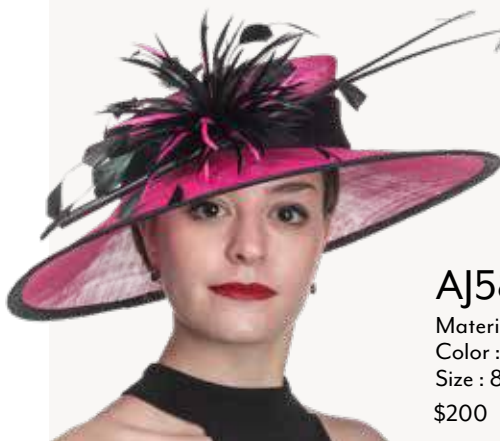

AJ498S

Material : Polypropylene
Color : Lilac, Navy,
White, Black
Size : 9 x 1 1/2"
\$250

AJ574S  

Material : TieDye Toyo Paper
Color : Natural / Orange
Size : 6 x 4 x 6 1/8"
\$210

AJ472S  

Material : Crinoline
Color : Ivory / Gold,
Size : 6 X 3 1/2 X 10"
\$225

AJ573S  

Material : JP Toyo Paper
Color : Ivory, Tobacco
Size : 4 x 4 1/2 x 5 x 1 1/2"
\$250

AJ616S

Material : Sinamay
Color : Black / White,
White / Royal
Size : 6 x 3 1/2 x 6"
\$200

AJ575S

Material : Hemp / Leopard Sinamay
Color : Black/White
Size : 7 1/2 x 3 1/2 x 6"
\$200

AJ599S

Material : Sinamay
Color : Black, White
Size : 7 1/2 x 4 x 7"
\$200

AJ580S

Material : Sinamay
Color : Fuchsia/Black, Yellow/Ivory, Navy/Silver
Size : 8 x 3 x 5"
\$200

SINAMAY HAT

102585 Material : Sinamay
 Color : Pink / Black, Navy / White, White / Black
 Size : 8 x 4 1/2 x 7/5" \$170