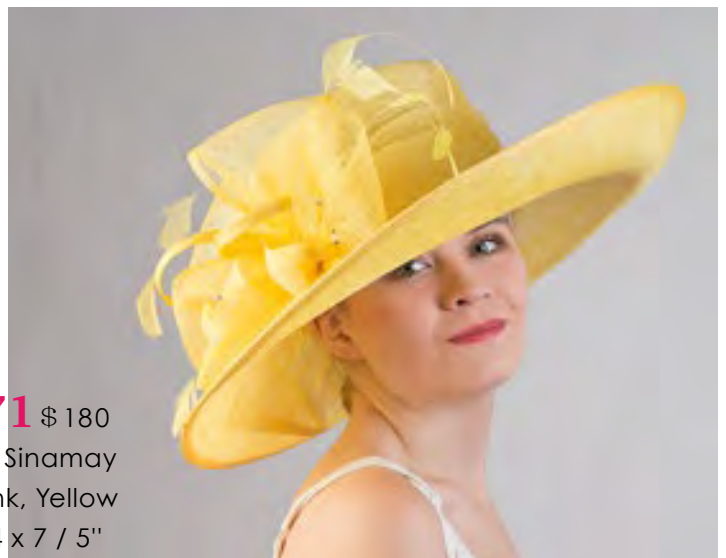

102571 $ 180
Material : Sinamay
Color : Pink, Yellow
Size : 8 x 4 x 7 / 5"