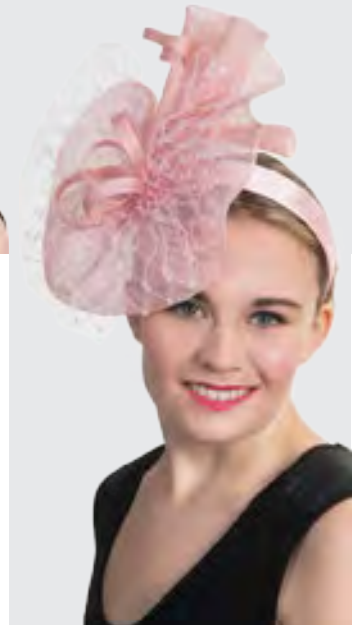

Sinamay

Sinamay Fascinator

5813H \$100

Material : Sinamay Headband
Color : White, Dusty Rose, Tan
Size : Dia. 10"

5810H \$60

Material : Sinamay Headband
Color : Fuchsia/Black, Yellow/Black, Ivory/Black
Size : Dia. 8"

5775H \$90

Material : Sinamay Headband
Color : Black, Beige, Royal
Size : Dia. 16"

5816H \$70

Material : Sinamay Headband
Color : Mint, Cream, Black, Pink
Size : Dia. 11"

5811H \$90

Material : Sinamay Headband
Color : Fuchsia, Lilac, Turq
Size : Dia. 14"