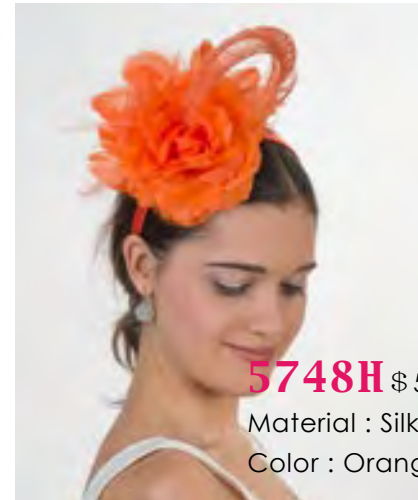

5755H \$85

Material : Polyhemp Headband
Color : Natural/Black, Orange/
Fuchsia, Red/Black
Size : 7 x 8"

5756H \$85

Material : Sinamay Headband
Color : Crocus, White
Size : Dia. 13 1/2"

5780H \$75

Material : Sinamay Headband
Color : Fuchsia/Orange, Beige/Pink,
Grey/Flamingo
Size : Dia. 14"

5748H \$55

Material : Silk Flower / Feather Headband
Color : Orange, Beige, Black

5745P \$35

Material : Sinamay Clip
Color : Caribbean Sea, Hot Coral
Size : Dia. 6 1/2"

5747C \$35

Material : Sinamay Comb
Color : Lime/Yellow
Size : Dia. 6 1/2"