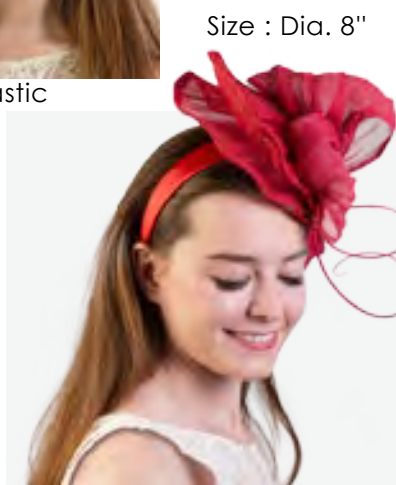

102045 \$135
Material : Sinamay Headband
Color : Pink, Turquoise
Size : 15 x 3"

Sinamay Cocktail

102036 \$100
Material : Sinamay Elastic
Color : Black, Taupe,
Magenta
Size : 5 1/2 x 3"

102037 \$125
Material : Polyhemp Headband
Color : Turquoise, Red, Black
Size : Dia. 8"