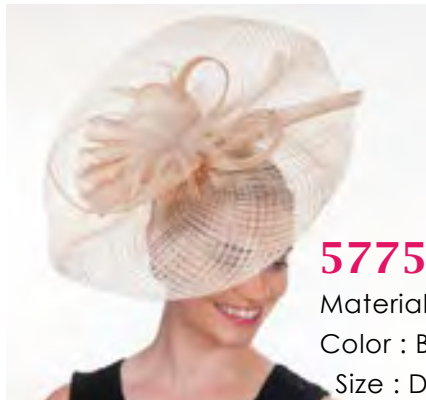

Sinamay

Sinamay Fascinator

5813H \$100

Material : Sinamay Headband
Color : White, Dusty Rose, Tan
Size : Dia. 10"

5810H \$60

Material : Sinamay Headband
Color : Fuchsia/Black, Yellow/Black, Ivory/Black
Size : Dia. 8"

5775H \$90

Material : Sinamay Headband
Color : Black, Beige, Royal
Size : Dia. 16"

5816H \$70

Material : Sinamay Headband
Color : Mint, Cream, Black, Pink
Size : Dia. 11"

5811H \$90

Material : Sinamay Headband
Color : Fuchsia, Lilac, Turq
Size : Dia. 14"