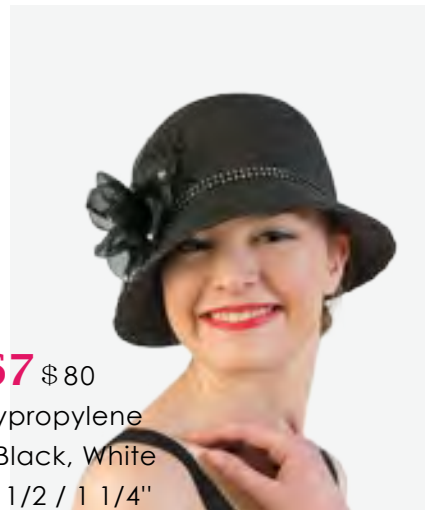

Size : 7 x 3 1/2 x 4 1/2"

301767 \$80

Material : Polypropylene

Color : Ivory, Black, White

Size : 6 x 4 x 2 1/2 / 1 1/4"

 **301850** \$ 150

Material : Polypropylene
Color : Lilac, Ivory, Bronze, Black, Pink,
Purple, White
Size : 7 x 5"