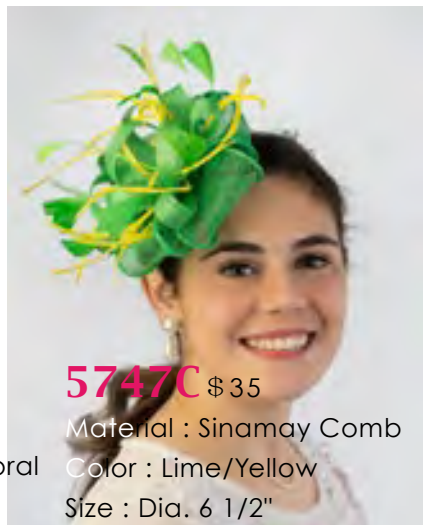

5755H \$85

Material : Polyhemp Headband
Color : Natural/Black, Orange/
Fuchsia, Red/Black
Size : 7 x 8"

5756H \$85

Material : Sinamay Headband
Color : Crocus, White
Size : Dia. 13 1/2"

5780H \$75

Material : Sinamay Headband
Color : Fuchsia/Orange, Beige/Pink,
Grey/Flamingo
Size : Dia. 14"

5748H \$55

Material : Silk Flower / Feather Headband
Color : Orange, Beige, Black

5745P \$35

Material : Sinamay Clip
Color : Caribbean Sea, Hot Coral
Size : Dia. 6 1/2"

5747C \$35

Material : Sinamay Comb
Color : Lime/Yellow
Size : Dia. 6 1/2"