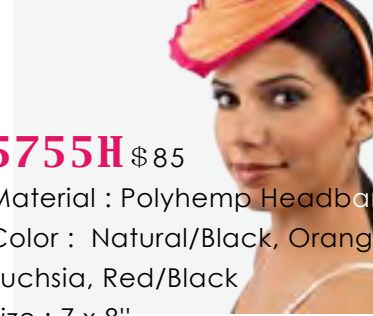

5800H \$70

Material : Sinamay Elastic
 Color : Red, Black, Royal
 Size : 6 1/2 x 2"

5799P \$80

Material : Sinamay Elastic
 Color : Cognac, Ivory, Coral
 Size : 6 x 3"

Sinamay

5716C \$70

Material : Sinamay Comb
Color : Black, White
Size : 10 x 6"

5755H \$85

Material : Polyhemp Headband
Color : Natural/Black, Orange/
Fuchsia, Red/Black
Size : 7 x 8"

5756H \$85

Material : Sinamay Headband
Color : Crocus, White
Size : Dia. 13 1/2"

5780H \$75

Material : Sinamay Headband
Color : Fuchsia/Orange, Beige/Pink,
Grey/Flamingo
Size : Dia. 14"