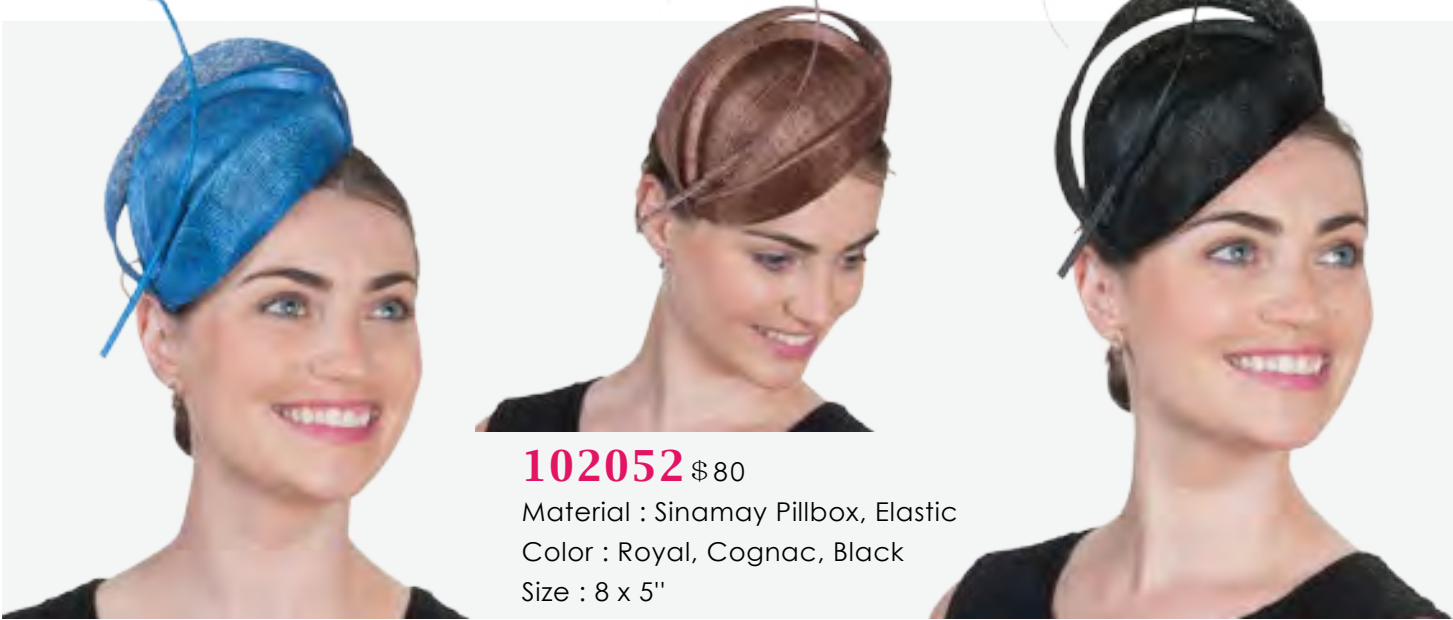

102050 \$ 100

Material : Sinamay Headband

Color : Silver, Fuchsia, Black

Size : 17 x 13"

102053 \$ 100

Material : Sinamay Headband

Color : Ocean, Nude, Navy

Size : 11 x 11"