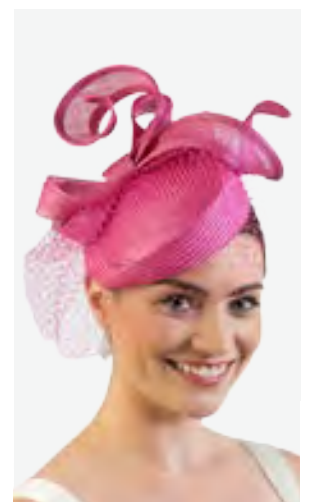

102048 \$140

Material : Buntal Straw Elastic
Color : Latte, Black/White
Size : 11 x 9"

102041 \$125

Material : Sinamay Headband
Color : Black/White,
Orange/White
Size : 10 x 4"

102040 \$115

Material : Buntal Straw Elastic
Color : Yellow, White, Dk.Taupe, Fuchsia
Size : 6 1/2 x 2"