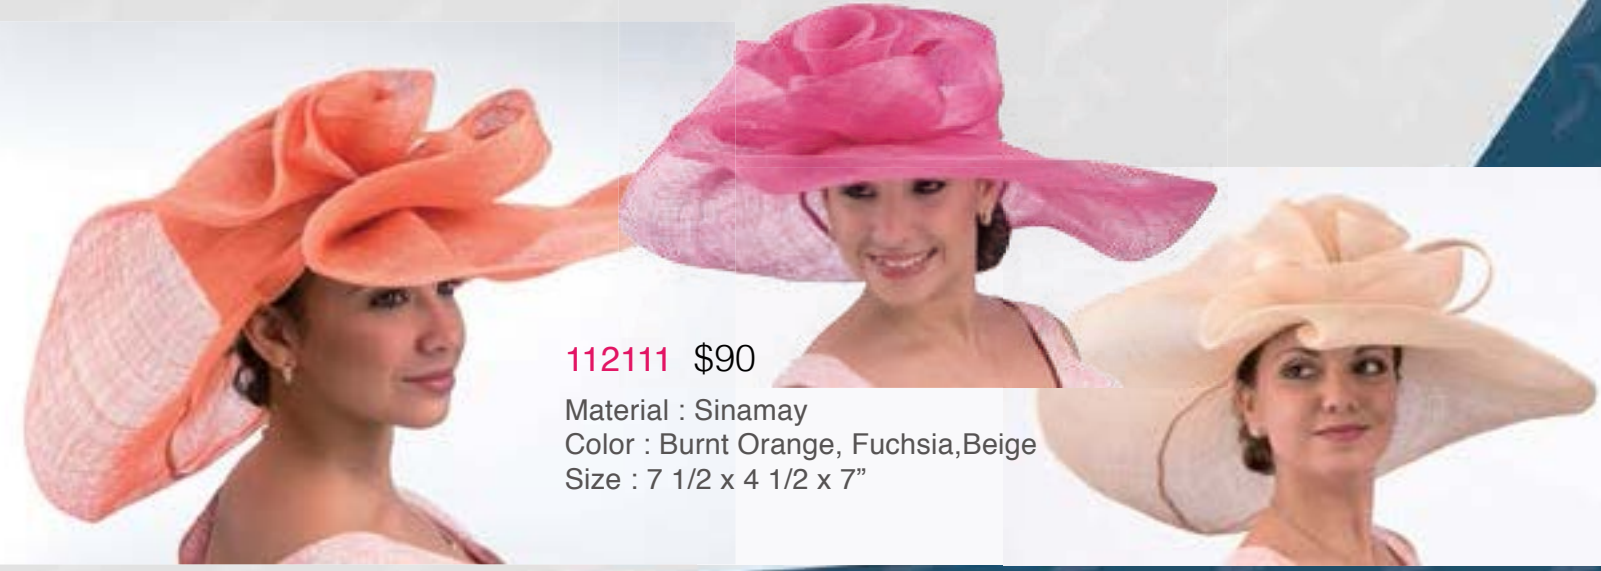

113038 $100
Material : Sinamay
Color : White, Black, Fuchsia
Size : 8 x 4 1/2 x 7 1/2 / 5"

112111 $90
Material : Sinamay
Color : Burnt Orange, Fuchsia, Beige
Size : 7 1/2 x 4 1/2 x 7"