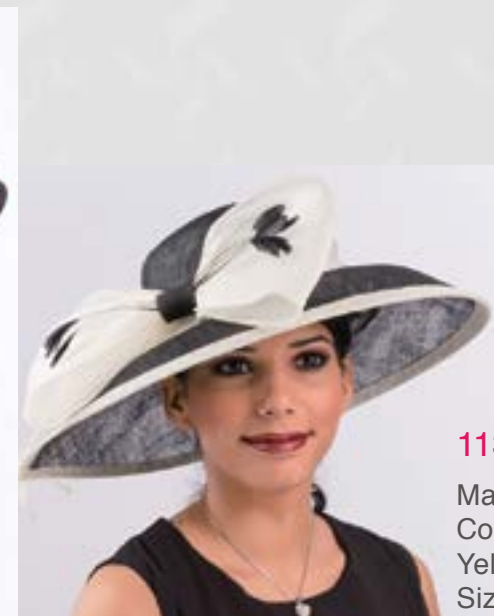

KAKYCO

SINAMAY HAT

113015 \$90
Material : Sinamay
Color : Ivory, Taupe, Black
Size : 8 1/2 x 4 1/2 x 3 1/2"

113014 \$100
Material : Sinamay
Color : Fuchsia/Black, Black/White, Yellow/Black
Size : 6 1/2 x 4 x 5 1/2 / 4"