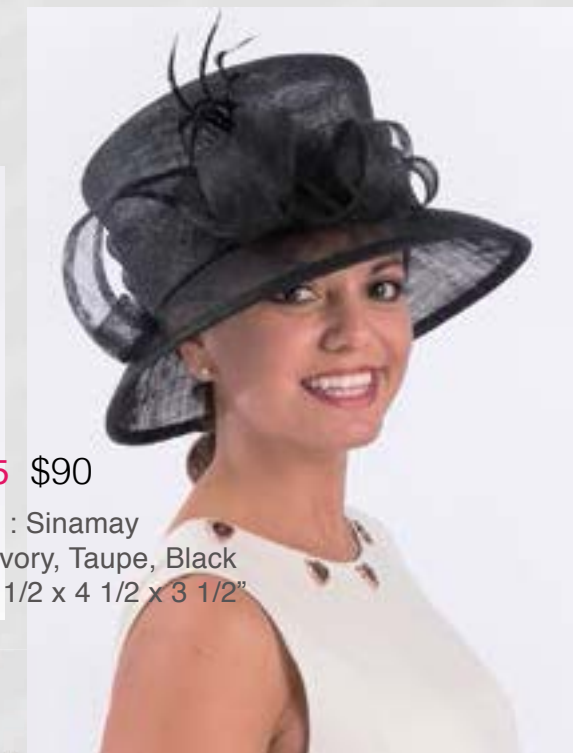

SINAMAY HAT