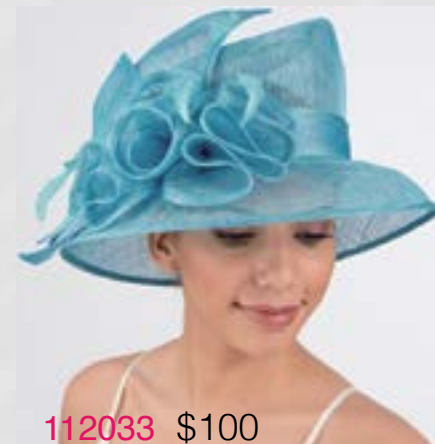

112036 \$100

Material : Sinamay
Color : Natural/Camel, Ivory/Black, Natural/Olive
Size : 8 x 5 1/4 / 3 x 3 1/4"

SINAMAY HAT

102019 \$100

Material : Sinamay
Color : Brown, Ivory, Heather
Size : 7 1/2 x 3 1/2 x 5"

112037 \$100

Material : Sinamay
Color : Black/White, Lilac/White, Camel/Ivory
Size : 8 x 4 1/2 / 3 x 5"

102018 \$100

Material : Sinamay
Color : Bronze/Brown, Olive/white, Black/White
Size : 7 1/2 x 4 1/2 x 5"