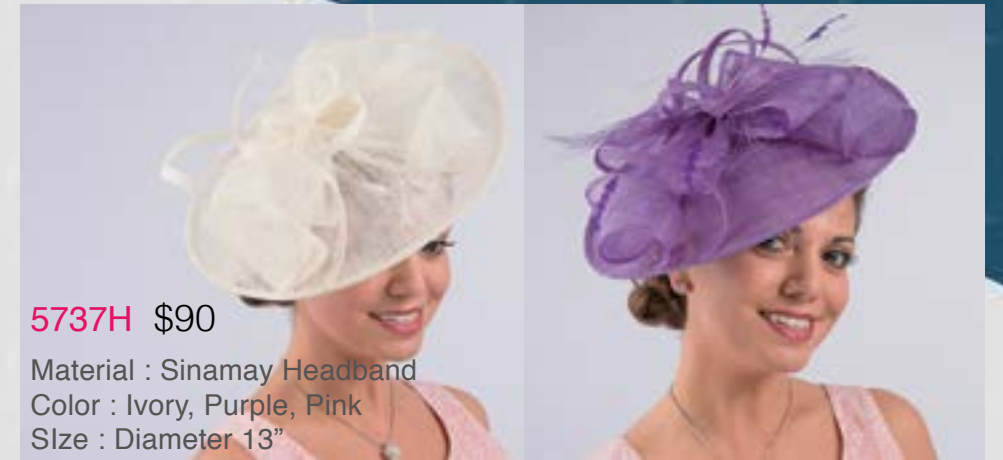

5763H \$90

Material : Sinamay Headband
Color : Red, White, Royal
Size : Diameter 9"

5762H \$100

Material : Sinamay Headband
Color : Black/Gold
Size : 10 x 4"

5737H \$90

Material : Sinamay Headband
Color : Ivory, Purple, Pink
Size : Diameter 13"