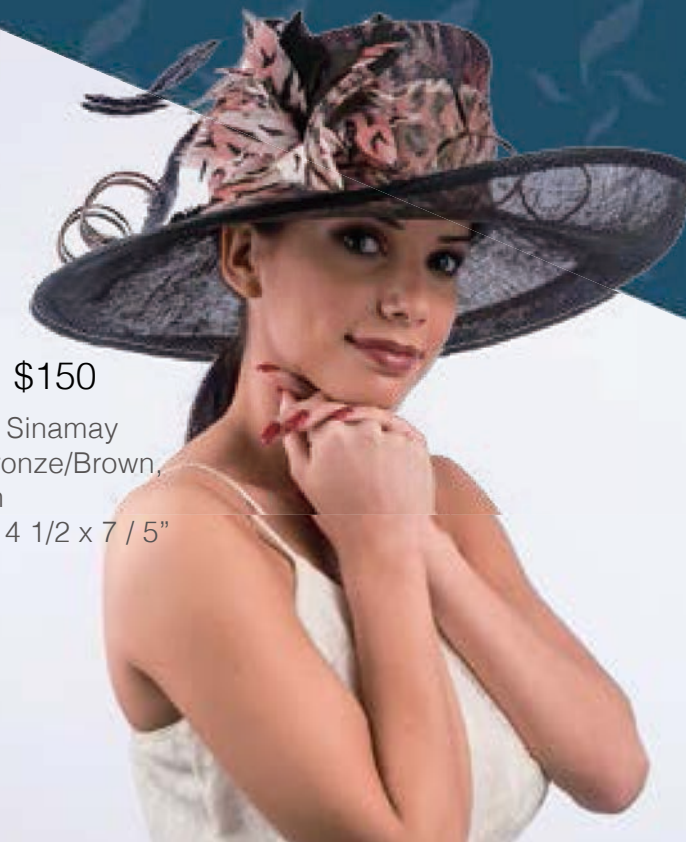

102509 \$150

Material : Sinamay
Color : Bronze, Grey
Size : 8 x 4 1/2 x 5"

SINAMAY HAT

102554 \$150

Material : Sinamay
Color : Black/Red, Orange/Fuchsia
Size : 8 x 5 / 1 1/2 x 7 / 5"

102540 \$150

Material : Sinamay
Color : Bronze/Brown, Black/Tan
Size : 8 x 4 1/2 x 7 / 5"